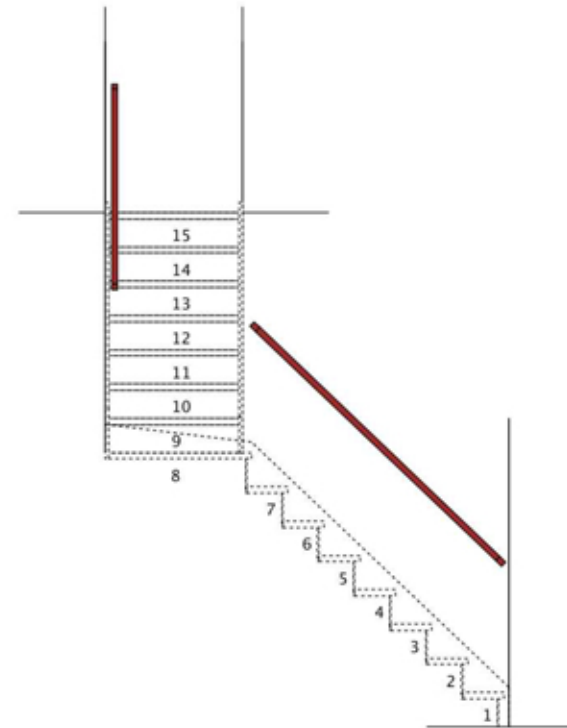

ムクの味わいのある木製の丸棒手すり。「すっきり」した仕上がりを実現します。

オープン・連続手すりのタイプは、お見積書でご確認ください。

連続手すり

少ない金具ですっきり仕上げ

ご提案色柄

ウォールナット(TY)

システム階段 図面

立面図
描画方向

平面図

左側面図