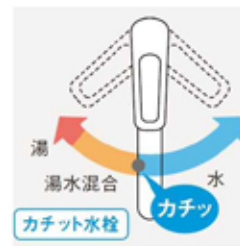

※画像はイメージです。組合せなどはお見積書をご確認ください。

ご提案扉柄

ソフトウォールナット柄

水栓

マルチシングルレバーシャワー  
(カチット水栓)

お湯と水の境目を「カチッ」の音でお知らせし、お湯のムダを省きます。

本体キャビネット

引出しタイプ  
(画像は幅900サイズ)

カウンター

使いやすい、お手入れもラクなデザイン

(画像は幅900mm)

水に濡れた物を置くのに便利なウェットエリア。継ぎ目や隙間がなく、汚れてもささっと拭きだけ。

掃除しにくいフチの隙間がない排水口。

扉柄バリエーション

扉柄A

扉柄C

\*扉柄A/B/Cは価格が変わります。

扉柄B

2017年11月末受注終了予定

ミラー

ヒーターレスでくもりにくいミラー『くもりシャット!』

電気代ゼロで、全面クリア。新感覚のミラーです。鏡の表面に、吸水性・親水性のある膜をコーティング。狭い部分しか効果のなかった従来品(ヒーター)に対し、全面がくもりにくいので、お風呂上がりも鏡はいつもクリア。電気代もかからないので経済的です。

※3面鏡はセンターミラーのみ、2面鏡はメインミラーのみ。