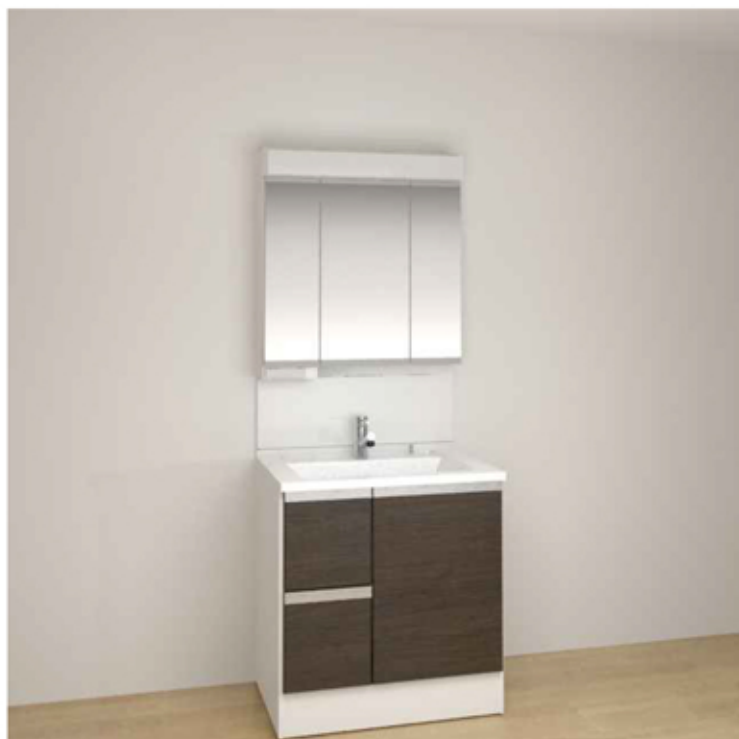

※画像はイメージです。組合せなどはお見積書をご確認ください。