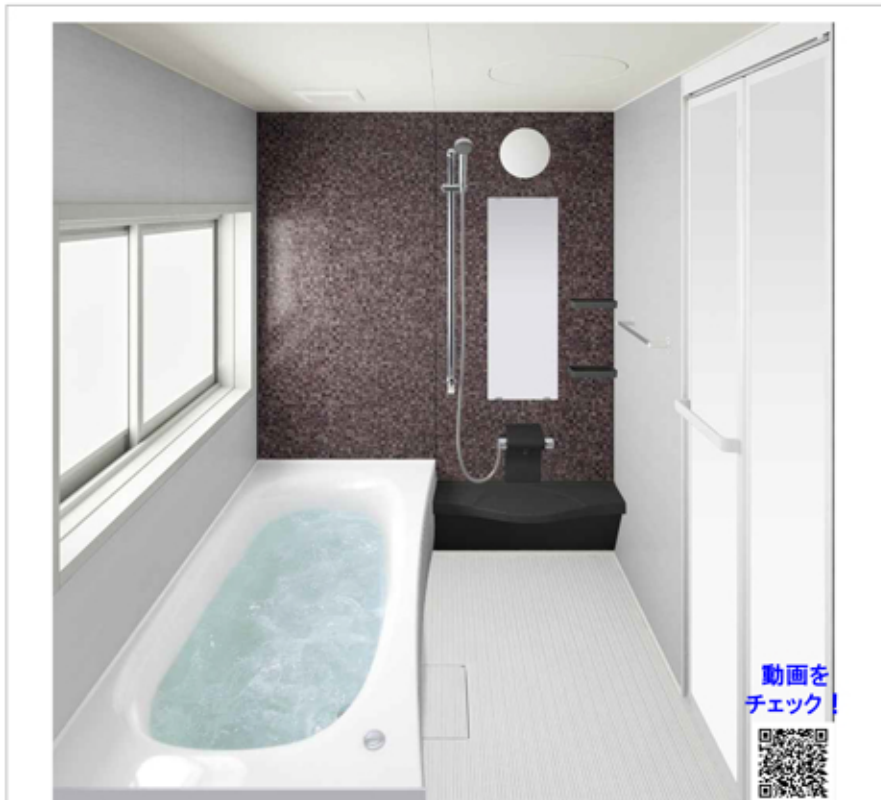

きめ細やかなシャワーに切替えできます。

カウンター

ステンレスカウンター
エンボス柄(ZY)

仕様・特長

キッチンボード(3mm厚)
ネオナイーブ柄
ホワイト(YS)

フルオープン食器洗い乾燥機
LES4RS7SD
ドアパネル仕様、薄型タイプ。

タオル掛けハンガーライン取っ手専用
フロアユニットのみ使用可能。お好みの位置に設置できます。

画像はコンピューターグラフィックスで作成したイメージです。ご提案プランの詳細仕様はお見積書をご確認ください。製品の色は印刷のため、実物とは多少色が異なります。

動画を
チェック!

※上記画像はCGによるイメージ画像です。取付器具・機器の形状及び色柄などは実際の仕様と異なる場合がございます。ショールームなどで現物をご確認いただくことをお勧めいたします。

有機ガラス系人造大理石

スゴピカ浴槽

パールの輝きをまとった美しい人造大理石の浴槽

美しい浴槽が、空間の高級感を高めます。当社最高級のクラスの人造大理石を使用。透明感のある素材に配合したパール粒子のきらめきが美しい浴槽です。

パナソニック バスルーム
Oflora
オフローラ

浴槽

スゴピカ浴槽(保温2)

アーチ浴槽

パールホワイト	パールベージュ
パールブラック	パールローズ

床

スミビカフロア 単色

脱ぎやすい、滑りにくい、お掃除しやすい。壁の隅に目地がないので、汚れが落としやすい。目地が同方向に揃ったグリッドパターン床は、拭き掃除もラクラク。