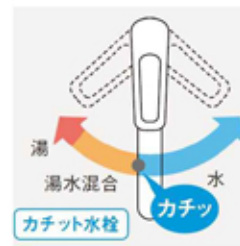

収納棚
ライトシェルフ(2段)
(ブラック)

製品の色は印刷のため、実物とは多少色が異なります。実際の色合い・材質感は、ショールーム等でご確認ください。

※画像はイメージです。組合せなどはお見積書をご確認ください。

ご提案扉柄

ソフトウォールナット柄

水栓

マルチシングルレバーシャワー (カチット水栓)

カチット水栓

本体キャビネット

引出しタイプ (画像は幅900サイズ)

カウンター

使いやすい、お手入れもラクなデザイン

(画像は幅900mm)

水に濡れた物を置くのに便利なウェットエリア。 継ぎ目や隙間がなく、汚れてもささっと拭きだけ。

掃除しにくいフチの隙間がない排水口。

扉柄バリエーション

扉柄A

扉柄C

*扉柄A/B/Cは 価格が変わります。

扉柄B

2017年11月末 受注終了予定

ミラー

ヒーターレスでくもりにくいミラー 『くもりシャット!』

電気代ゼロで、全面クリア。新感覚のミラーです。鏡の表面に、吸水性・親水性のある膜をコーティング。狭い部分しか効果のなかった従来品(ヒーター)に対し、全面がくもりにくいので、お風呂上がりも鏡はいつもクリア。電気代もかからないので経済的です。