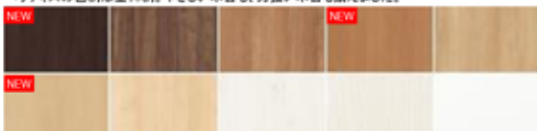

美しい木目と、強い耐久性を。

VERITIS

ベリティス

ベリティスの色柄は全10柄。やさしい木目も、力強い木目も揃えました。

ドアは多彩なデザインが選べます。

傷や汚れに強く、長く使いやすい耐久性。

パナソニックの
インテリア建材で

カラーコーディネーション 色柄を変えてシミュレーション。